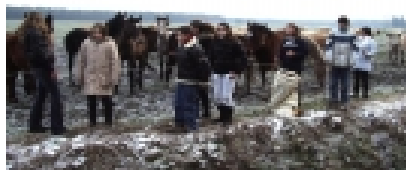

Des internes et des chevaux

Posté le Mercredi 07 Janvier 2009, Par [gscg](#) Catégorie [Internat](#)

Mercredi 7 janvier, 14 heures, 2 cars pour accompagner les internes, un grand sac de pain dur et nous voilà partis dans la campagne à la rencontre de chevaux, ânes et boeufs. Nous leur avons donné le pain dur, nous avons cassé la glace qui recouvrait leurs abreuvoirs, nous avons fait de magnifiques photos en fond d'écran pour nos portables. Sur le chemin du retour nous avons trouvé une grue cendrée morte sur le bord de la route, ce qui nous a donné l'idée pour une visite à l'observatoire de la grue mercredi prochain...

Mallory GONTRAN 4èmeA